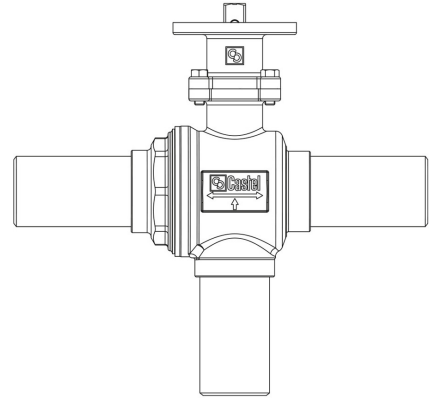

Product Code

6698EB/M42

3-Ways Valves to be motorized CO2

42mm W

PS = 140 bar

G O G R E E N

R744 • NATURAL REFRIGERANT

Product use

Accessories for use with refrigerant R744.

Product details

Dibujo

N° catálogo (1) 6698EB/M42

Conexiones ODS Ø [in.] -

Conexiones ODS Ø [mm] -

W Ø [mm] 42

Orificio Bola Ø [mm] 37

Kv [m³/h] 38,5

PS [bar] 140

MWP [psi] (2) (3)

TS [°C] min. -40

TS [°C] max. +150

Paquete de n° piezas 1

Notes

NB: versiones de flujo proporcional disponibles