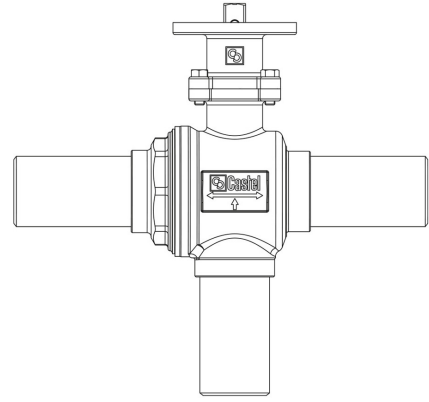

Product Code

**6698EB/M35**

3-Ways Valves to be motorized CO2

35mm W

PS = 140 bar

## Product details

Dibujo img(6698EB\_M22.jpg)

N° catálogo (1) 6698EB/M35

Conexiones ODS Ø [in.] -

Conexiones ODS Ø [mm] -

W Ø [mm] 35

Orificio Bola Ø [mm] 28

Kv [m³/h] 20,3