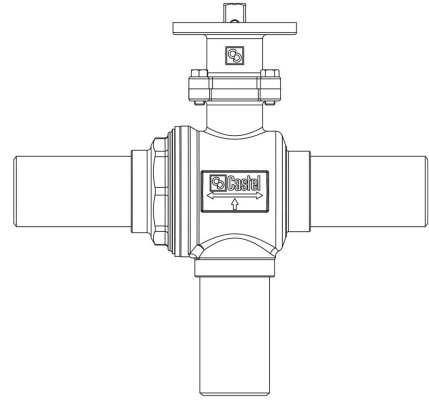

Product Code

6698EB/M28

3-Ways Valves to be motorized CO2

28mm W

PS = 140 bar

G O G R E E N

R744 • NATURAL REFRIGERANT

Product use

Accessories for use with refrigerant R744.

Product details

Dibujo  img(6698EB_M22.jpg)

N° catálogo (1) 6698EB/M28

Conexiones ODS Ø [in.] -

Conexiones ODS Ø [mm] -

W Ø [mm] 28

Orificio Bola Ø [mm] 24