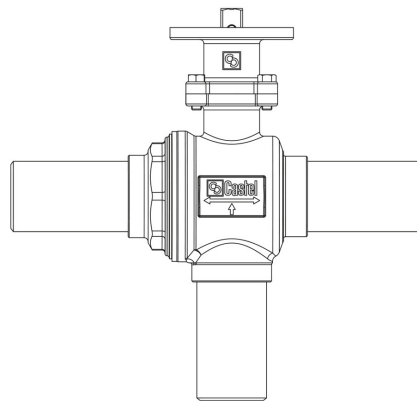

Product Code

**6698EB/M22**

3-Ways Valves to be motorized CO2

22mm W

PS = 140 bar

**G O G R E E N**

R744 • NATURAL REFRIGERANT

## Product details

Dibujo 

N° catálogo (1) 6698EB/M22

Conexiones ODS Ø [in.] -

Conexiones ODS Ø [mm] -

W Ø [mm] 22

Orificio Bola Ø [mm] 19

Kv [m<sup>3</sup>/h] 10,7