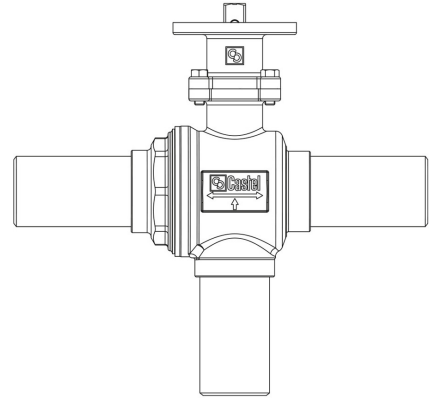

Product Code

6698EB/M18

3-Ways Valves to be motorized CO2

18mm ODS

PS = 140 bar

Product use

Accessories for use with refrigerant R744.

Product details

Dibujo img(6698EB_M22.jpg)

N° catálogo (1) 6698EB/M18

Conexiones ODS Ø [in.] -

Conexiones ODS Ø [mm] -

W Ø [mm] 18

Orificio Bola Ø [mm] 13,5

Kv [m³/h] 4,6

PS [bar] 140

MWP [psi] (2) 2030

TS [°C] min. -40

TS [°C] max. +150

Paquete de n° piezas 1

Notes

NB: versiones de flujo proporcional disponibles

(1): completo con adaptador para servomotores con brida de fijación ISO

Castel non si assume alcuna responsabilità per eventuali errori nei cataloghi, opuscoli e altro materiale stampato o indicato nel sito Castel.it. Castel si riserva il diritto di modificare i propri prodotti senza preavviso. Tutti i marchi in questo materiale sono di proprietà di Castel. Tutti i diritti riservati.