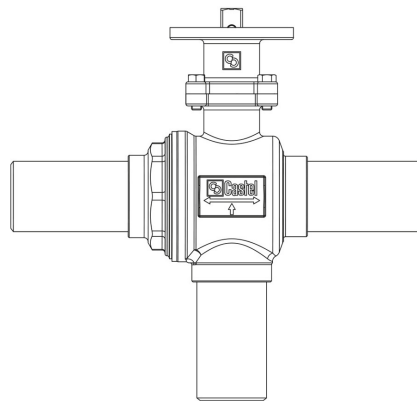

Product Code

6698EB/M12

3-Ways Valves to be motorized CO2

12mm ODS

PS = 140 bar

Product use

Accessories for use with refrigerant R744.

Product details

Dibujo img(6698EB_M22.jpg)

N° catálogo (1) 6698EB/M12

Conexiones ODS Ø [in.] -

Conexiones ODS Ø [mm] -

W Ø [mm] 12

Orificio Bola Ø [mm] 13,5

Kv [m³/h] 4,6

PS [bar] 140

MWP [psi] (2) 2030

TS [°C] min. -40

TS [°C] max. +150

Paquete de n° piezas 1

Notes

NB: versiones de flujo proporcional disponibles

(1): completo con adaptador para servomotores con brida de fijación ISO

Castel non si assume alcuna responsabilità per eventuali errori nei cataloghi, opuscoli e altro materiale stampato o indicato nel sito Castel.it. Castel si riserva il diritto di modificare i propri prodotti senza preavviso. Tutti i marchi in questo materiale sono di proprietà di Castel. Tutti i diritti riservati.