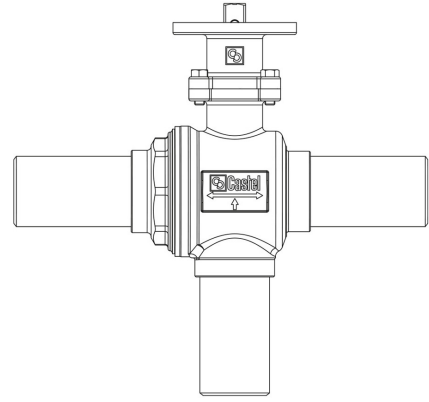

Product Code

6698EB/M10

3-Ways Valves to be motorized CO2

10mm ODS

PS = 140 bar

Product use

Accessories for use with refrigerant R744.

Product details

Dibujo img(6698EB_M22.jpg)

N° catálogo (1) 6698EB/M10

Conexiones ODS Ø [in.] -

Conexiones ODS Ø [mm] -

W Ø [mm] 10

Orificio Bola Ø [mm] 13,5

Kv [m³/h] 4,6

PS [bar] 140

MWP [psi] (2) 2030

TS [°C] min. -40

TS [°C] max. +150

Paquete de n° piezas 1

Notes

NB: versiones de flujo proporcional disponibles

(1): completo con adaptador para servomotores con brida de fijación ISO

Castel non si assume alcuna responsabilità per eventuali errori nei cataloghi, opuscoli e altro materiale stampato o indicato nel sito Castel.it. Castel si riserva il diritto di modificare i propri prodotti senza preavviso. Tutti i marchi in questo materiale sono di proprietà di Castel. Tutti i diritti riservati.