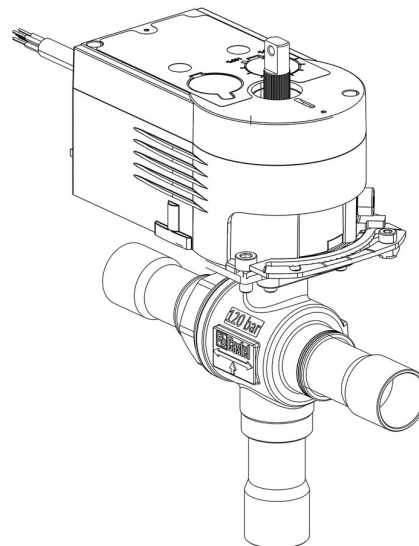

Product Code

6697EM/9A6

3-Ways Motorized Ball Valve CO2

1.1/8" ODS 230V

PS = 130 bar

GO GREEN

R744 • NATURAL REFRIGERANT

Product use

Accessories for use with refrigerant R744.

Product details

Dibujo 

N° catálogo (1) 6697EM/9A6

Conexiones ODS Ø [in.] 1.1/8"

Conexiones ODS Ø [mm] -

Potencia W Ø [mm] -

P/N Servomotor 9700/RA6

Torque [Nm] 10

Foro Sfera Ø [mm] 24

Kv [m³/h] 15,9

PS [bar] 130

TS [°C] min. -40

TS [°C] max. +150

Paquete de n° piezas 1

Notes

(1): completo con servomotores y placa de montaje

NB: versiones de flujo proporcional disponibles