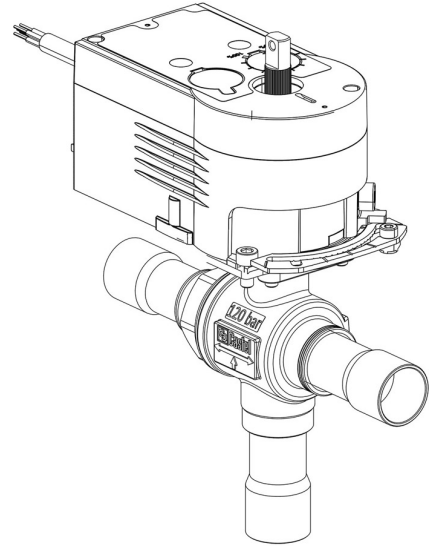

Product Code

6697EM/9A2

3-Ways Motorized Ball Valve CO2

1.1/8" ODS 24V

PS = 130 bar

G O G R E E N

R744 • NATURAL REFRIGERANT

Product use

Accessories for use with refrigerant R744.

Product details

Dibujo img(6697EM_7A2.jpg)

N° catálogo (1) 6697EM/9A2

Conexiones ODS Ø [in.] 1.1/8"

Conexiones ODS Ø [mm] -

Potencia W Ø [mm] -

P/N Servomotor 9700/RA2

Torque [Nm] 10

Foro Sfera Ø [mm] 24

Kv [m³/h] 15,9

PS [bar] 130

TS [°C] min. -40

TS [°C] max. +150

Paquete de n° piezas 1

Notes

(1): completo con servomotores y placa de montaje

NB: versiones de flujo proporcional disponibles