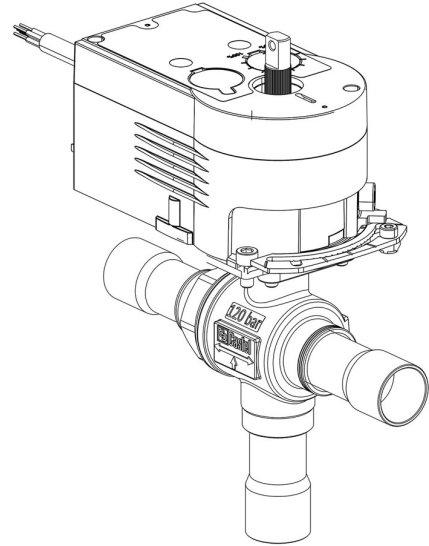

# 6697EM/7A6

3-Ways Motorized Ball Valve CO2  
7/8" ODS 230V  
PS = 130 bar

**G O G R E E N**

R744 • NATURAL REFRIGERANT

## Product details

Dibujo [img\(6697EM\\_7A2.jpg\)](#)

N° catálogo (1) 6697EM/7A6

Conexiones ODS Ø [in.] 7/8"

Conexiones ODS Ø [mm] 22

Potencia W Ø [mm] -

P/N Servomotor 9700/RA6

Torque [Nm] 10

Foro Sfera Ø [mm] 19

Kv [m<sup>3</sup>/h] 10,7

PS [bar] 130

TS [°C] min. -40

TS [°C] max. +150

Paquete de n° piezas 1