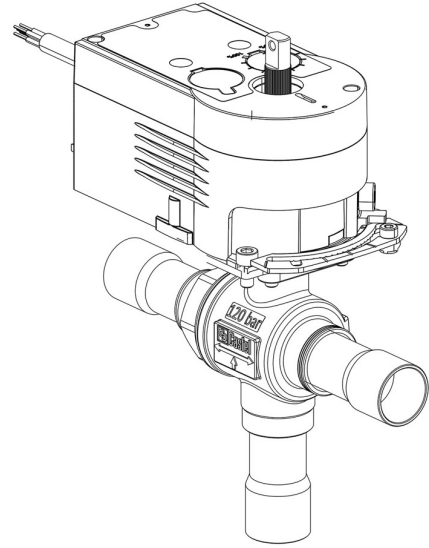

Product Code

6697EM/7A2

3-Ways Motorized Ball Valve CO2

7/8" ODS 24V

PS = 130 bar

Product use

Accessories for use with refrigerant R744.

Product details

Dibujo img(6697EM_7A2.jpg)

N° catálogo (1) 6697EM/7A2

Conexiones ODS Ø [in.] 7/8"

Conexiones ODS Ø [mm] 22

Potencia W Ø [mm] -

P/N Servomotor 9700/RA2

Torque [Nm] 10

Foro Sfera Ø [mm] 19

Kv [m³/h] 10,7

PS [bar] 130

TS [°C] min. -40

TS [°C] max. +150

Paquete de n° piezas 1

Notes

(1): completo con servomotores y placa de montaje

NB: versiones de flujo proporcional disponibles