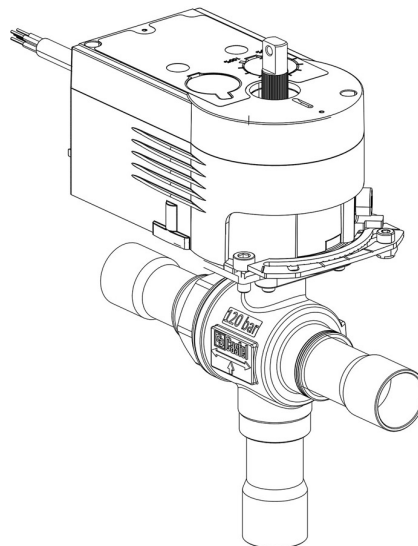

Product Code

6697EM/6A6

3-Ways Motorized Ball Valve-CO2

3/4" ODS 230V

PS = 130 bar

Product use

Accessories for use with refrigerant R744.

Product details

Dibujo [img\(6697EM_7A2.jpg\)](#)

N° catálogo (1) 6697EM/6A6

Conexiones ODS Ø [in.] 3/4"

Conexiones ODS Ø [mm] -

Potencia W Ø [mm] -

P/N Servomotor 9700/RA6

Torque [Nm] 10

Foro Sfera Ø [mm] 13,5