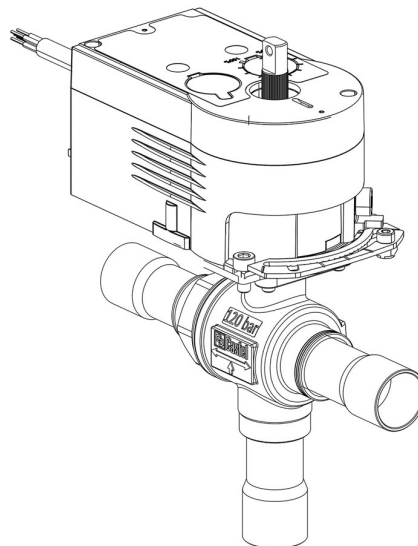

Product Code

6697EM/4A6

3-Ways Motorized Ball Valve-CO2

1/2" ODS 230V

PS = 130 bar

Product use

Accessories for use with refrigerant R744.

Product details

Dibujo img(6697EM_7A2.jpg)

N° catálogo (1) 6697EM/4A6

Conexiones ODS Ø [in.] 1/2"

Conexiones ODS Ø [mm] -

Potencia W Ø [mm] -

P/N Servomotor 9700/RA6

Torque [Nm] 10

Foro Sfera Ø [mm] 13,5