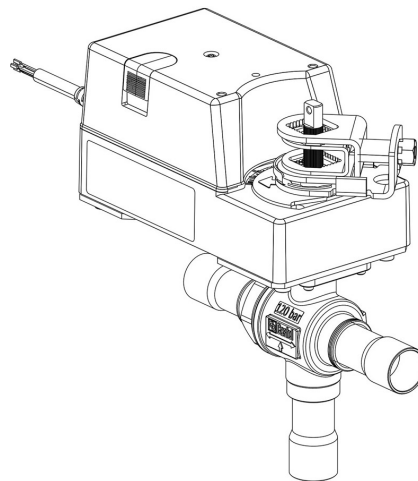

Product Code

6697EM/13A6

3-Ways Motorized Ball Valve CO2

1.5/8" ODS 230V

PS = 130 bar

G O G R E E N

R744 • NATURAL REFRIGERANT

Product use

Accessories for use with refrigerant R744.

Product details

Dibujo img(6697EM_11A2.jpg)

N° catálogo (1) 6697EM/13A6

Conexiones ODS Ø [in.] 1.5/8"

Conexiones ODS Ø [mm] -

Potencia W Ø [mm] -

P/N Servomotor 9720/RA6

Torque [Nm] 30

Foro Sfera Ø [mm] 37

Kv [m³/h] 38,5

PS [bar] 130

TS [°C] min. -40

TS [°C] max. +150

Paquete de n° piezas 1

Notes

(1): completo con servomotores y placa de montaje

NB: versiones de flujo proporcional disponibles