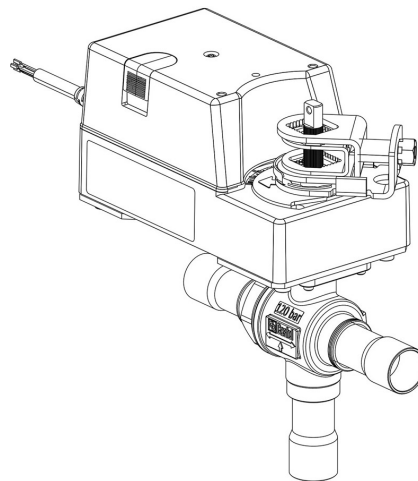

Product Code

6697EM/13A2

3-Ways Motorized Ball Valve CO2

1.5/8" ODS 24V

PS = 130 bar

G O G R E E N

R744 • NATURAL REFRIGERANT

Product use

Accessories for use with refrigerant R744.

Product details

Dibujo 

N° catálogo (1) 6697EM/13A2

Conexiones ODS Ø [in.] 1.5/8"

Conexiones ODS Ø [mm] -

Potencia W Ø [mm] -

P/N Servomotor 9720/RA2

Torque [Nm] 30

Foro Sfera Ø [mm] 37

Kv [m³/h] 38,5

PS [bar] 130

TS [°C] min. -40

TS [°C] max. +150

Paquete de n° piezas 1

Notes

(1): completo con servomotores y placa de montaje

NB: versiones de flujo proporcional disponibles