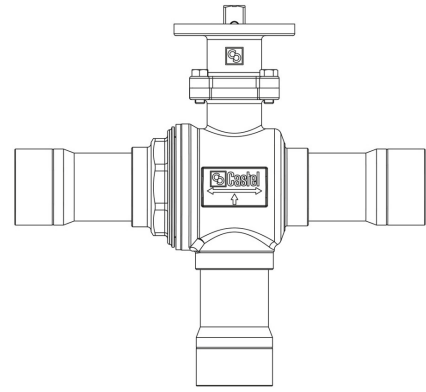

Product Code

**6697EB/6**

3-Ways Manual Ball Valve CO2

3/4" ODS

PS = 130 bar

### Product details

Dibujo img(6697EB\_7.jpg)

N° catálogo (1) 6697EB/6

Conexiones ODS Ø [in.] 3/4"

Conexiones ODS Ø [mm] -

W Ø [mm] -

Orificio Bola Ø [mm] 13,5

Kv [m³/h] 4,6