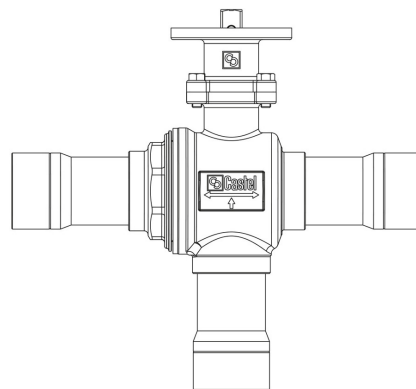

Product Code

**6697EB/13**

3-Ways Valves to be motorized CO2

1.5/8"ODS

PS = 130 bar

**GO GREEN**

R744 • NATURAL REFRIGERANT

## Product details

Dibujo 

N° catálogo (1) 6697EB/13

Conexiones ODS Ø [in.] 1.5/8"

Conexiones ODS Ø [mm] -

W Ø [mm] -

Orificio Bola Ø [mm] 37

Kv [m<sup>3</sup>/h] 38,5