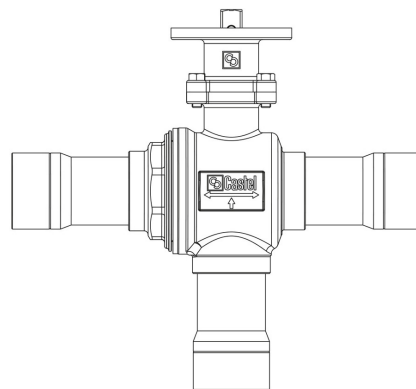

Product Code

6697EB/11

1.3/8"ODS

1.3/8"ODS

PS = 130 bar

G O G R E E N

R744 • NATURAL REFRIGERANT

Product use

Accessories for use with refrigerant R744.

Product details

Dibujo 

N° catálogo (1) 6697EB/11

Conexiones ODS Ø [in.] 1.3/8"

Conexiones ODS Ø [mm] 35

W Ø [mm] -

Orificio Bola Ø [mm] 28