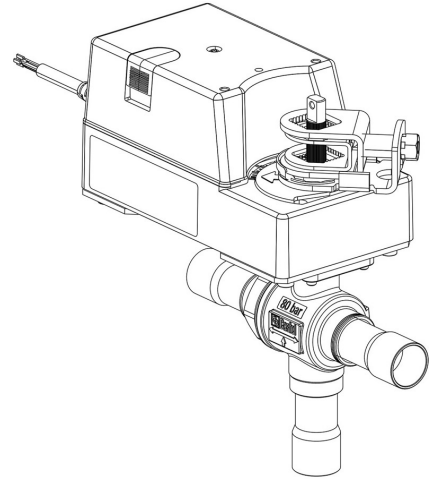

Product Code

6690EM/M42A6

3-Ways Motorized Ball Valve CO2

42mm ODS 230V

PS = 80 bar

G O G R E E N

R744 • NATURAL REFRIGERANT

Product use

Accessories for use with refrigerant R744.

Product details

Dibujo img(6690EM_11A2.jpg)

N° catálogo (1) 6690EM/M42A6

Conexiones ODS Ø [in.] -

Conexiones ODS Ø [mm] 42

Potencia W Ø [mm] -

P/N Servomotor 9720/RA6

Torque [Nm] 30

Foro Sfera Ø [mm] 37

Kv [m³/h] 38,5

PS [bar] 80

TS [°C] min. -40

TS [°C] max. +150

Paquete de n° piezas 1

Notes

(1): completo con servomotores y placa de montaje

NB: versiones de flujo proporcional disponibles