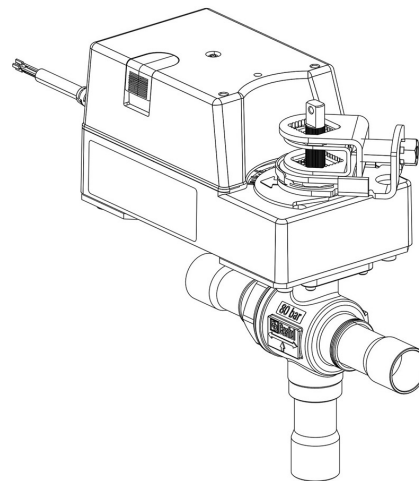

Product Code

6690EM/M42A2

3-Ways Motorized Ball Valve CO2

42mm ODS 24V

PS = 80 bar

G O GREEN

R744 • NATURAL REFRIGERANT

Product use

Accessories for use with refrigerant R744.

Product details

Dibujo img(6690EM_11A2.jpg)

N° catálogo (1) 6690EM/M42A2

Conexiones ODS Ø [in.] -

Conexiones ODS Ø [mm] 42

Potencia W Ø [mm] -

P/N Servomotor 9720/RA2

Torque [Nm] 30

Foro Sfera Ø [mm] 37

Kv [m³/h] 38,5

PS [bar] 80

TS [°C] min. -40

TS [°C] max. +150

Paquete de n° piezas 1

Notes

(1): completo con servomotores y placa de montaje

NB: versiones de flujo proporcional disponibles