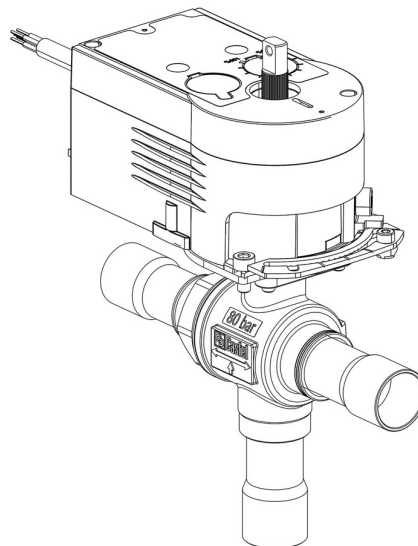

Product Code

**6690EM/M28A6**

3-Ways Motorized Ball Valve CO2

28mm ODS 230V

PS = 80 bar

**G O G R E E N**

R744 • NATURAL REFRIGERANT

## Product details

Dibujo 

N° catálogo (1) 6690EM/M28A6

Conexiones ODS Ø [in.] -

Conexiones ODS Ø [mm] 28

Potencia W Ø [mm] -

P/N Servomotor 9700/RA6

Torque [Nm] 10

Foro Sfera Ø [mm] 24

Kv [m<sup>3</sup>/h] 15,9

PS [bar] 80

TS [°C] min. -40

TS [°C] max. +150

Paquete de n° piezas 1