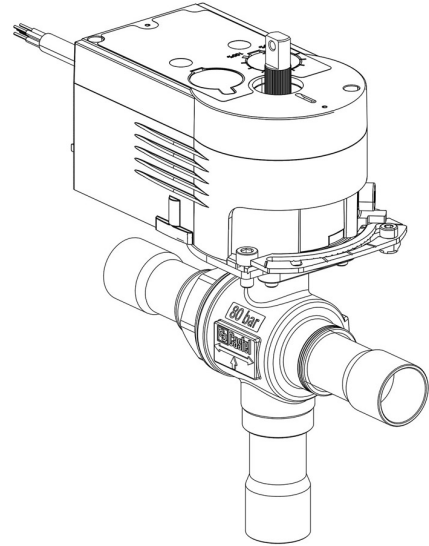

Product Code

**6690EM/M28A2**

3-Ways Motorized Ball Valve CO2

28mm ODS 24V

PS = 80 bar

### Product details

Dibujo img(6690EM\_7A2.jpg)

N° catálogo (1) 6690EM/M28A2

Conexiones ODS Ø [in.] -

Conexiones ODS Ø [mm] 28

Potencia W Ø [mm] -

P/N Servomotor 9700/RA2

Torque [Nm] 10

Foro Sfera Ø [mm] 24

Kv [m<sup>3</sup>/h] 15,9

PS [bar] 80

TS [°C] min. -40

TS [°C] max. +150

Paquete de n° piezas 1