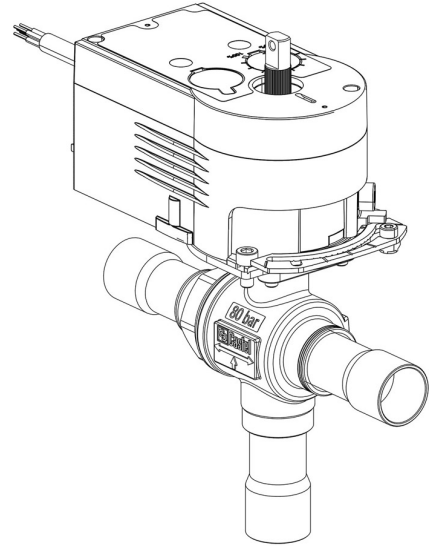

Product Code

6690EM/M12A6

3-Ways Motorized Ball Valve-CO2

12mm ODS 230V

PS = 80 bar

Product use

Accessories for use with refrigerant R744.

Product details

Dibujo img(6690EM_7A2.jpg)

N° catálogo (1) 6690EM/M12A6

Conexiones ODS Ø [in.] -

Conexiones ODS Ø [mm] 12

Potencia W Ø [mm] -

P/N Servomotor 9700/RA6

Torque [Nm] 10

Foro Sfera Ø [mm] 13,5