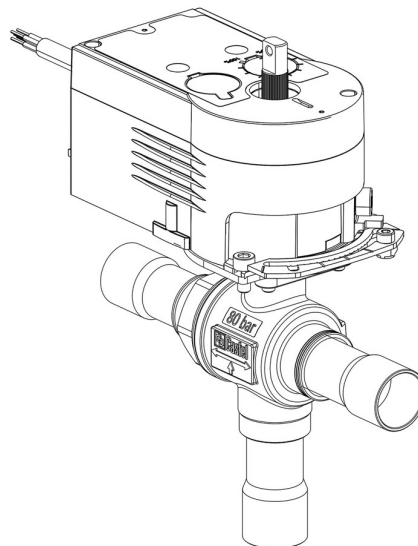

Product Code

6690EM/M10A6

3-Ways Motorized Ball Valve-CO2

10mm ODS 230V

PS = 80 bar

Product use

Accessories for use with refrigerant R744.

Product details

Dibujo img(6690EM_7A2.jpg)

N° catálogo (1) 6690EM/M10A6

Conexiones ODS Ø [in.] -

Conexiones ODS Ø [mm] 10

Potencia W Ø [mm] -

P/N Servomotor 9700/RA6

Torque [Nm] 10

Foro Sfera Ø [mm] 13,5