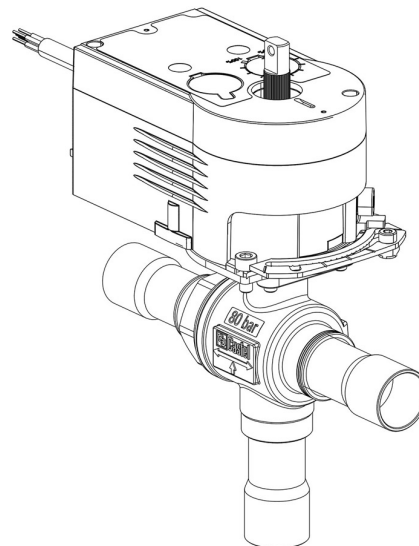

Product Code

6690EM/9A6

3-Ways Motorized Ball Valve CO2

1.1/8" ODS 230V

PS = 80 bar

GO GREEN

R744 • NATURAL REFRIGERANT

Product use

Accessories for use with refrigerant R744.

Product details

Dibujo 

N° catálogo (1) 6690EM/9A6

Conexiones ODS Ø [in.] 1.1/8"

Conexiones ODS Ø [mm] -

Potencia W Ø [mm] -

P/N Servomotor 9700/RA6

Torque [Nm] 10

Foro Sfera Ø [mm] 24

Kv [m³/h] 15,9

PS [bar] 80

TS [°C] min. -40

TS [°C] max. +150

Paquete de n° piezas 1

Notes

(1): completo con servomotores y placa de montaje

NB: versiones de flujo proporcional disponibles