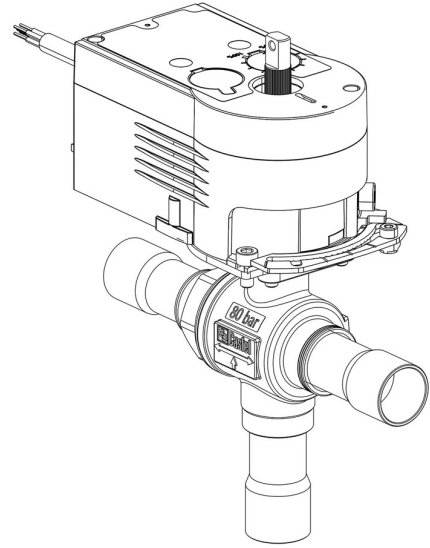

Product Code

6690EM/9A2

3-Ways Motorized Ball Valve CO2

1.1/8" ODS 24V

PS = 80 bar

GO GREEN

R744 • NATURAL REFRIGERANT

Product use

Accessories for use with refrigerant R744.

Product details

Dibujo [img\(6690EM_7A2.jpg\)](#)

N° catálogo (1) 6690EM/9A2

Conexiones ODS Ø [in.] 1.1/8"

Conexiones ODS Ø [mm] -

Potencia W Ø [mm] -

P/N Servomotor 9700/RA2

Torque [Nm] 10

Foro Sfera Ø [mm] 24

Kv [m³/h] 15,9

PS [bar] 80

TS [°C] min. -40

TS [°C] max. +150

Paquete de n° piezas 1

Notes

(1): completo con servomotores y placa de montaje

NB: versiones de flujo proporcional disponibles