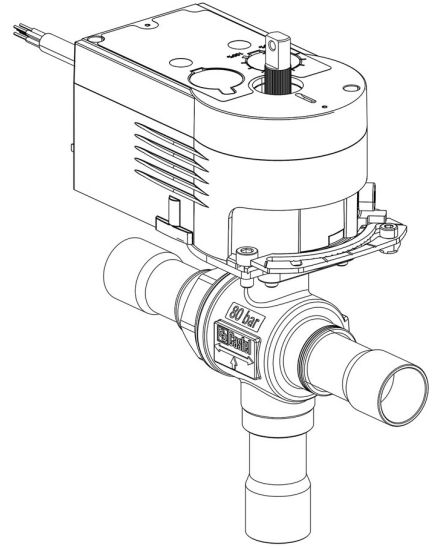

Product Code

**6690EM/7A6**

3-Ways Motorized Ball Valve CO2

7/8"-22mm ODS 230V

PS = 80 bar

## Product details

Dibujo img(6690EM\_7A2.jpg)

N° catálogo (1) 6690EM/7A6

Conexiones ODS Ø [in.] 7/8"

Conexiones ODS Ø [mm] 22

Potencia W Ø [mm] -

P/N Servomotor 9700/RA6

Torque [Nm] 10

Foro Sfera Ø [mm] 19

Kv [m<sup>3</sup>/h] 10,7

PS [bar] 80

TS [°C] min. -40

TS [°C] max. +150

Paquete de n° piezas 1