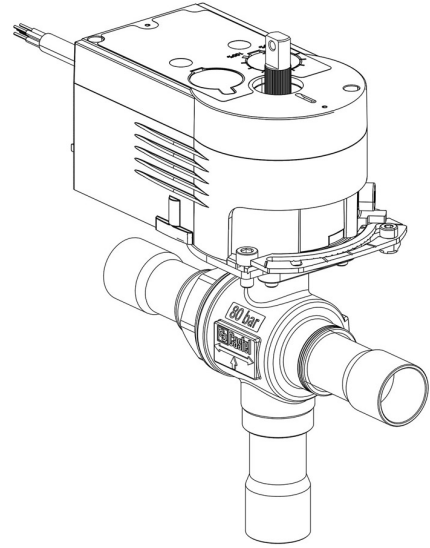

# 6690EM/7A2

3-Ways Motorized Ball Valve CO2

7/8"-22mm ODS 24V

PS = 80 bar

**GO GREEN**

R744 • NATURAL REFRIGERANT

## Product details

Dibujo img(6690EM\_7A2.jpg)

N° catálogo (1) 6690EM/7A2

Conexiones ODS Ø [in.] 7/8"

Conexiones ODS Ø [mm] 22

Potencia W Ø [mm] -

P/N Servomotor 9700/RA2

Torque [Nm] 10

Foro Sfera Ø [mm] 19

Kv [m<sup>3</sup>/h] 10,7

PS [bar] 80

TS [°C] min. -40

TS [°C] max. +150

Paquete de n° piezas 1