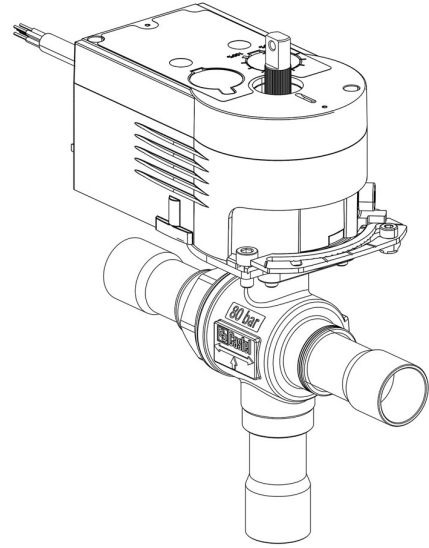

Product Code

**6690EM/6A6**

3-Ways Motorized Ball Valve-CO2

3/4" ODS 230V

PS = 80 bar

Product use

Accessories for use with refrigerant R744.

Product details

Dibujo img(6690EM\_7A2.jpg)

N° catálogo (1) 6690EM/6A6

Conexiones ODS Ø [in.] 3/4"

Conexiones ODS Ø [mm] -

Potencia W Ø [mm] -

P/N Servomotor 9700/RA6

Torque [Nm] 10

Foro Sfera Ø [mm] 13,5

Kv [m<sup>3</sup>/h] 4,6

PS [bar] 80

TS [°C] min. -40

TS [°C] max. +150

Paquete de n° piezas 1

Notes

(1): completo con servomotores y placa de montaje  
NB: versiones de flujo proporcional disponibles