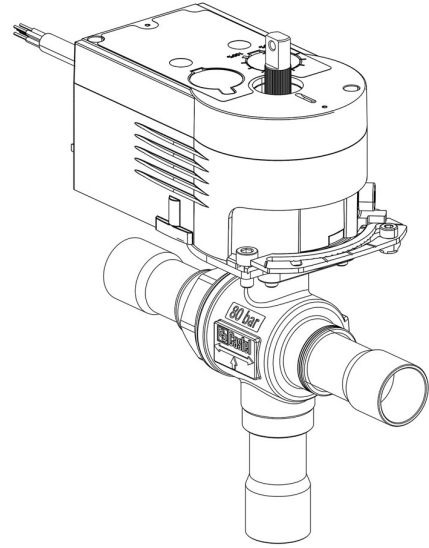

Product Code

6690EM/4A6

3-Ways Motorized Ball Valve-CO2

1/2" ODS 230V

PS = 80 bar

Product use

Accessories for use with refrigerant R744.

Product details

Dibujo [img\(6690EM_7A2.jpg\)](#)

N° catálogo (1) 6690EM/4A6

Conexiones ODS Ø [in.] 1/2"

Conexiones ODS Ø [mm] -

Potencia W Ø [mm] -

P/N Servomotor 9700/RA6

Torque [Nm] 10

Foro Sfera Ø [mm] 13,5