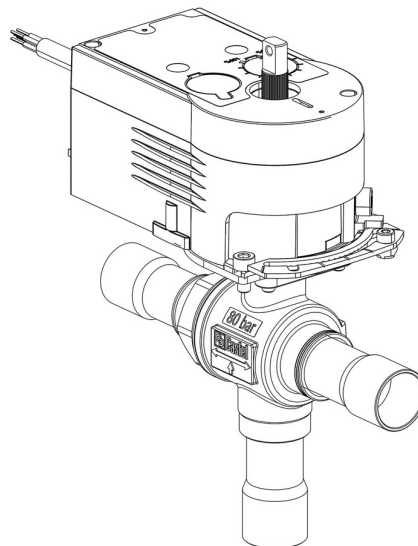

Product Code

6690EM/3A6

3-Ways Motorized Ball Valve-CO2

3/8" ODS - 230V

PS = 80 bar

Product use

Accessories for use with refrigerant R744.

Product details

Dibujo [img\(6690EM_7A2.jpg\)](#)

N° catálogo (1) 6690EM/3A6

Conexiones ODS Ø [in.] 3/8"

Conexiones ODS Ø [mm] -

Potencia W Ø [mm] -

P/N Servomotor 9700/RA6

Torque [Nm] 10

Foro Sfera Ø [mm] 13,5