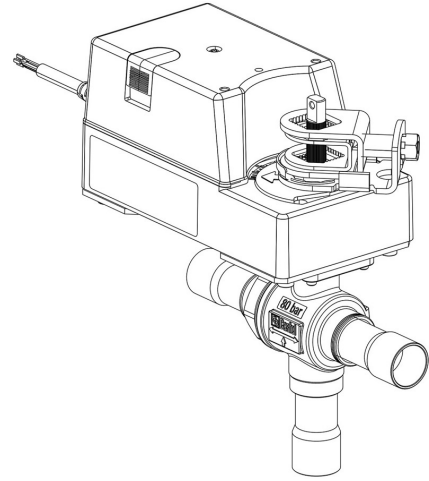

Product Code

**6690EM/13A6**

3-Ways Motorized Ball Valve CO2

1.5/8" ODS 230V

PS = 80 bar

### Product details

Dibujo img(6690EM\_11A2.jpg)

N° catálogo (1) 6690EM/13A6

Conexiones ODS Ø [in.] 1.5/8"

Conexiones ODS Ø [mm] -

Potencia W Ø [mm] -

P/N Servomotor 9720/RA6

Torque [Nm] 30

Foro Sfera Ø [mm] 37

Kv [m<sup>3</sup>/h] 38,5

PS [bar] 80

TS [°C] min. -40

TS [°C] max. +150

Paquete de n° piezas 1