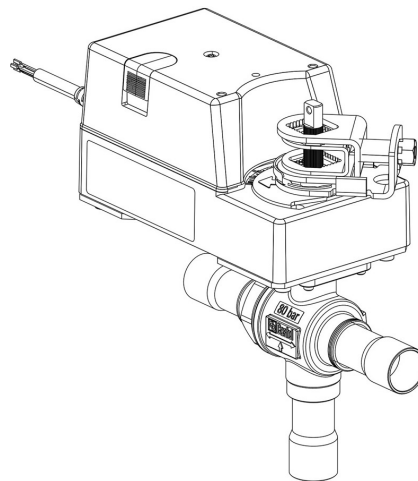

Product Code

6690EM/13A2

3-Ways Motorized Ball Valve CO2

1.5/8" ODS 24V

PS = 80 bar

G O GREEN

R744 • NATURAL REFRIGERANT

Product use

Accessories for use with refrigerant R744.

Product details

Dibujo 

N° catálogo (1) 6690EM/13A2

Conexiones ODS Ø [in.] 1.5/8"

Conexiones ODS Ø [mm] -

Potencia W Ø [mm] -

P/N Servomotor 9720/RA2

Torque [Nm] 30

Foro Sfera Ø [mm] 37

Kv [m³/h] 38,5

PS [bar] 80

TS [°C] min. -40

TS [°C] max. +150

Paquete de n° piezas 1

Notes

(1): completo con servomotores y placa de montaje

NB: versiones de flujo proporcional disponibles