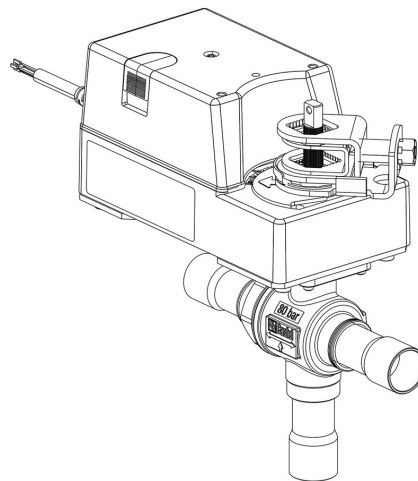

# 6690EM/11A6

3-Ways Motorized Ball Valve CO2

1.3/8"-35mm ODS 230V

PS = 80 bar

**G O G R E E N**

R744 • NATURAL REFRIGERANT

Foro Sfera Ø [mm] 28

Kv [m<sup>3</sup>/h] 20,3

PS [bar] 80

TS [°C] min. -40

TS [°C] max. +150

Paquete de n° piezas 1