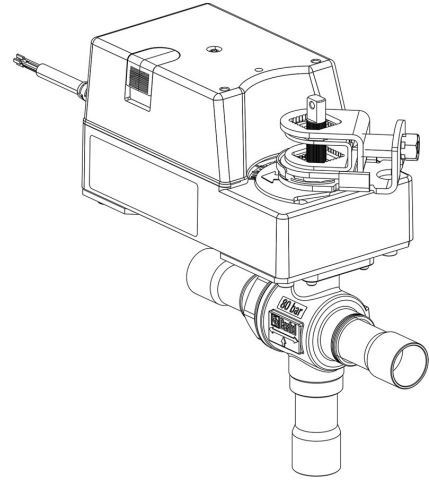

Product Code

6690EM/11A2

3-Ways Motorized Ball Valve CO2

1.3/8"-35mm ODS 24V

PS = 80 bar

G O GREEN

R744 • NATURAL REFRIGERANT

Product use

Accessories for use with refrigerant R744.

Product details

Dibujo img(6690EM_11A2.jpg)

N° catálogo (1) 6690EM/11A2

Conexiones ODS Ø [in.] 1.3/8"

Conexiones ODS Ø [mm] 35

Potencia W Ø [mm] -

P/N Servomotor 9720/RA2

Torque [Nm] 30

Foro Sfera Ø [mm] 28

Kv [m³/h] 20,3

PS [bar] 80

TS [°C] min. -40

TS [°C] max. +150

Paquete de n° piezas 1

Notes

(1): completo con servomotores y placa de montaje

NB: versiones de flujo proporcional disponibles