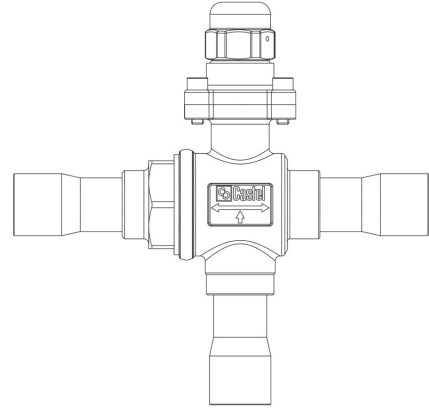

Product Code

6690E/7

3-Ways Manual Ball Valve CO2

7/8"-22mm ODS

PS = 80 bar

Product use

Accessories for use with refrigerant R744.

Product details

Dibujo img(6690E_7.jpg)

N° catálogo 6690E/7

Conexiones ODS Ø [in.] 7/8"

Conexiones ODS Ø [mm] 22

Orificio Bola Ø [mm] 19

Kv [m³/h] 10,7

PS [bar] 80

MWP [psi] (1) (2)