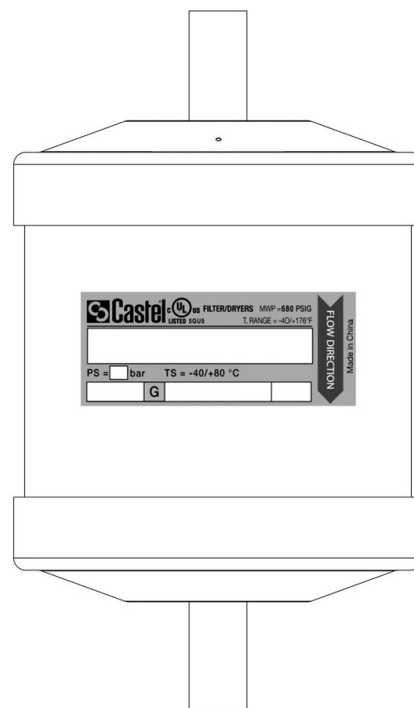

Product Code

DF341/7S

Solid Core Filter Drier

7/8" ODS

PS = 50 bar - 680 PSI

P  **LYHEDRA**

CL  **ASSIC**

Product use

HC (R290, R600, R600a, R1270)

Product details

Dibujo img(DF303_2S.jpg)

N° catálogo DF341/7S

N° catálogo

Código internacional 417S

Conexiones ODS Ø [in.] 7/8"

Conexiones ODS Ø [mm] -