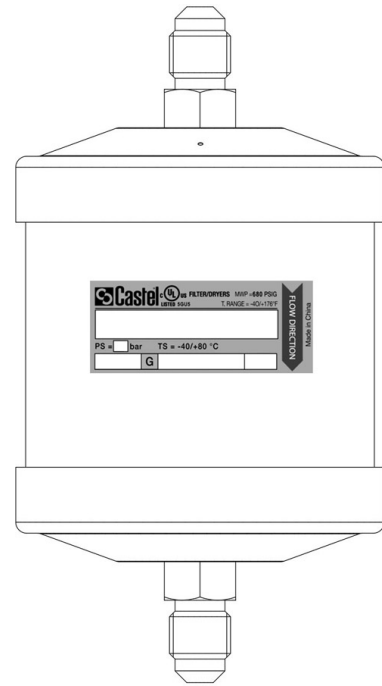

Product Code

DF230/5

Anti-Acid Solid Core Filter Drier
5/8" Flare
PS = 50 bar - 680 PSI

POLYHEDRA

CLASSIC

Product use

Accessories for use with the following ASHRAE 34:2019 refrigerants, Class A1, A2L, or A3:

HCFC (R22)

HFC (R134a, R404A, R407C, R410A, R507)

HFO (R1234ze)

HFO + HFC (R448A, R449A, R450A, R452A, R513A, R515A, R515B)

HC (R290, R600, R600a, R1270)

Product Details

International code 305

Connections SAE Flare 5/8"

Nominal volume [cm³] 500

PS [bar] 50

MWP [psi] (1) 680

TS [°C] min. -40

TS [°C] max. +80

Package pcs 10

Notes where expressly stated

Castel non si assume alcuna responsabilità per eventuali errori nei cataloghi, opuscoli e altro materiale stampato o indicato nel sito Castel.it. Castel si riserva il diritto di modificare i propri prodotti senza preavviso. Tutti i marchi in questo materiale sono di proprietà di Castel. Tutti i diritti riservati.