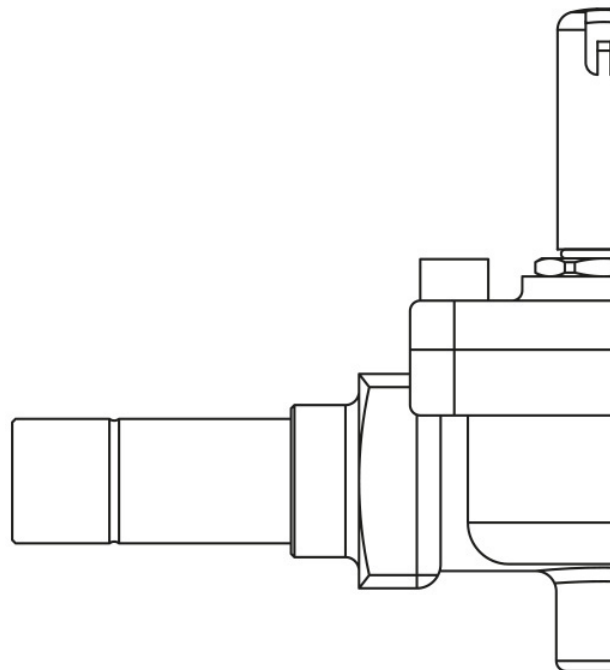

Product Code

1058EL/6S

Solenoid Valve CO2
3/4" ODS w/o Coil
PS = 60 bar

Usar

Acessórios para utilização com refrigerantes R744.
Estas válvulas são vendidas exclusivamente na versão sem bobina (sufixo S).

Detalhes do produto

Princípio de funcionamento Servocomando com pistão

Desenho img(1058EL_7S.jpg)

N° catálogo 1058EL/6S

Tipo de Bobina (1) HF3 (HM3)

Ligações ODS Ø [in.] 3/4"

Ligações ODS Ø [mm] -

Kv [m³/h] 4,8

PS [bar] 60

TS [°C] min. -40

TS [°C] max. +150

Embalagem 14

Notas onde expressamente indicado

(1) : bobinas que podem ser montadas nas válvulas