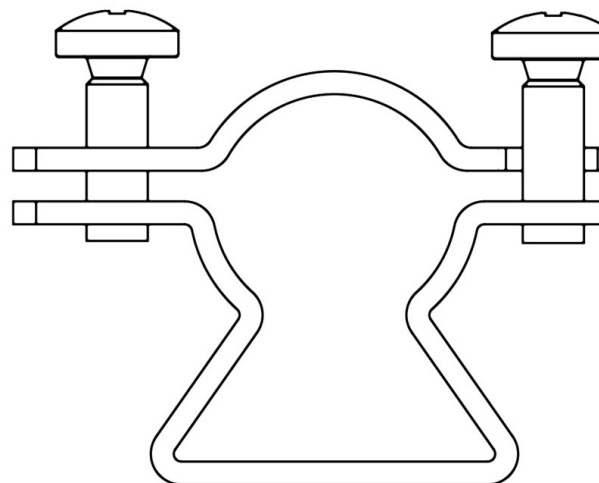

Product Code

9151E/R66

Bracket

Impiego

Accessori per impieghi con refrigerante R744.

Queste valvole sono commercializzate esclusivamente nella versione senza bobina (suffisso S).

Dettagli Prodotto

Confezione n° pz