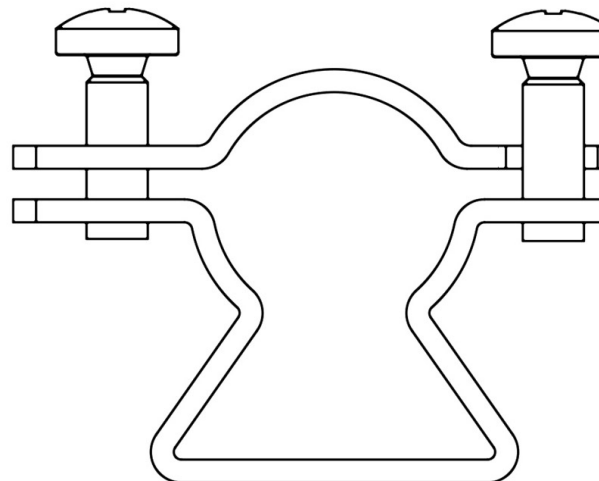

Product Code

9151E/R66

Bracket

Impiego

Accessori per impieghi con refrigerante R744.

Queste valvole sono commercializzate esclusivamente nella versione senza bobina (suffisso S).

Dettagli Prodotto

Confezione n° pz