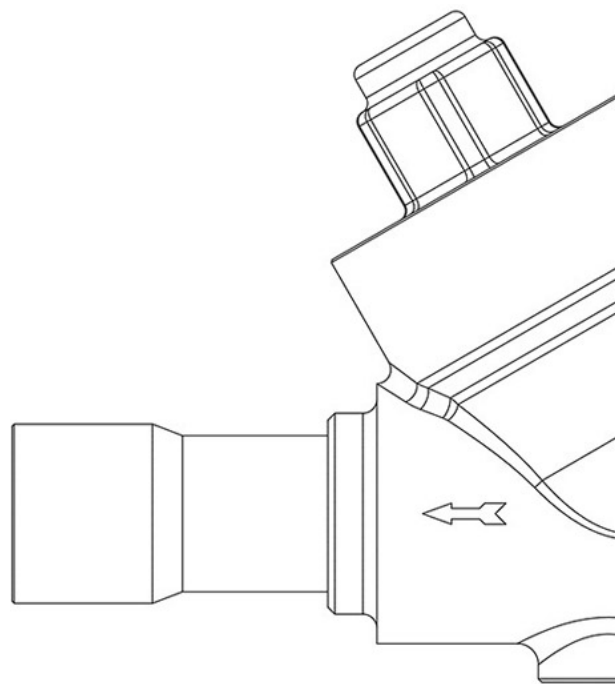

Product Code

3147EW/7

7/8"-22mm ODS

7/8"-22mm ODS
PS = 130 bar - 1740 PSI

G O G R E E N

R744 • NATURAL REFRIGERANT

Impiego

Accessori per impieghi con refrigerante R744.

Dettagli Prodotto

Attacchi ODS Ø [in.] 7/8"

Attacchi ODS Ø [mm] 22

W Ø [mm] -

Kv [m³/h] 8,1

Pressione differenziale (2) [bar] 0,3

PS [bar] 130

MWP [psi] (1) 1740