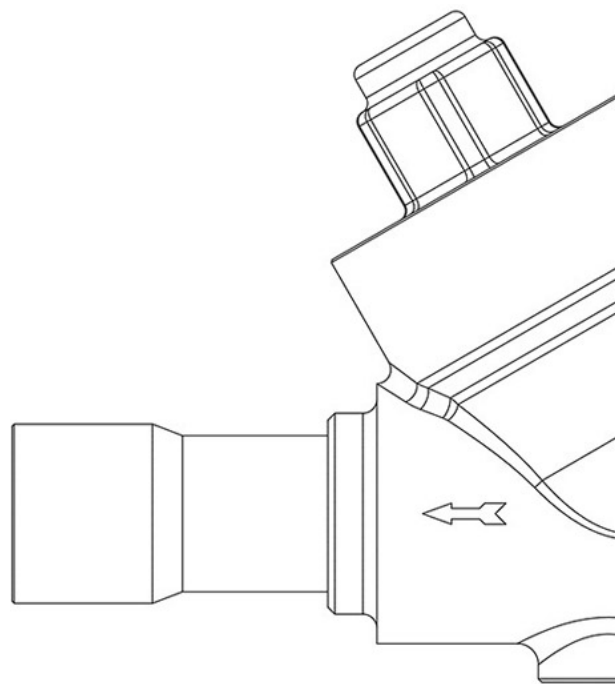

Product Code

3147EW/11

1.3/8"-35mm ODS

1.3/8"-35mm ODS
PS = 130 bar - 1740 PSI

G O G R E E N

R744 • NATURAL REFRIGERANT

Impiego

Accessori per impieghi con refrigerante R744.

Dettagli Prodotto

Attacchi ODS Ø [in.] 1.3/8"

Attacchi ODS Ø [mm] 35

W Ø [mm] -

Kv [m³/h] 15,6

Pressione differenziale (2) [bar] 0,3

PS [bar] 130

MWP [psi] (1) 1740