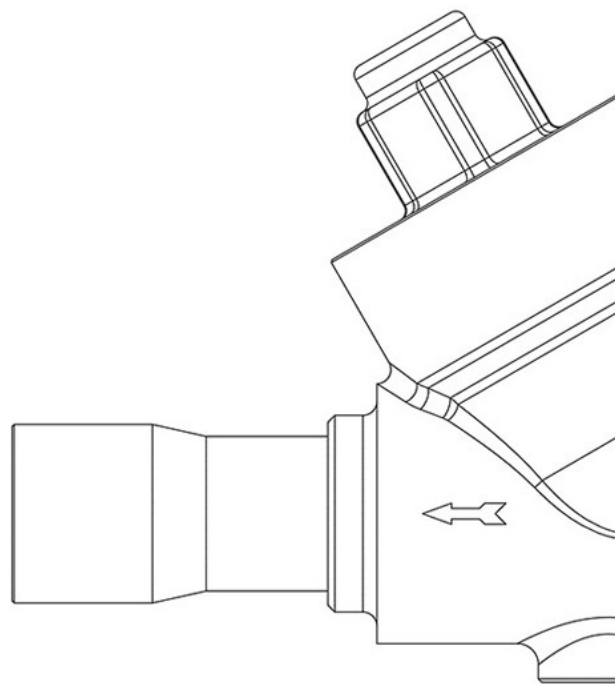

Product Code

3145EW/7

7/8"-22mm ODS

7/8"-22mm ODS
PS = 80 bar - 1160 PSI

G O G R E E N

R744 • NATURAL REFRIGERANT

Impiego

Accessori per impieghi con refrigerante R744.

Dettagli Prodotto

Attacchi ODS Ø [in.] 7/8"

Attacchi ODS Ø [mm] 22

W Ø [mm] -

Kv [m³/h] 8,1

Pressione differenziale (2) [bar] 0,3

PS [bar] 80

MWP [psi] (1) 1160