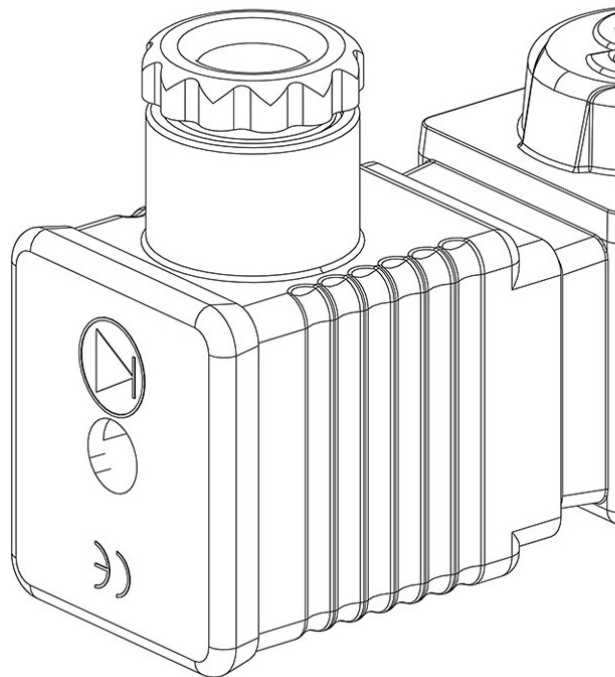

Product Code

9910/RA6

Smart Connector Package
230V 50/60HZ

GO GREEN

STABILIZZAZIONE ELETTRICA

POLYHEDRA

CLASSIC

Impiego

I sistemi SMART CONNECTOR serie 9910 sono realizzati dall'accoppiamento di un connettore serie 9152, dotato di un circuito elettronico integrato nel connettore stesso, con una specifica bobina serie 9300, dedicata al connettore stesso. Questi sistemi sono stati progettati dalla Castel per essere installati su valvole solenoidi Castel normalmente chiuse e permettono:

una riduzione del consumo energetico a regime con conseguente riduzione della temperatura di lavoro

un prolungamento della vita della bobina

un aumento del valore di MODP della valvola

Grado di protezione IP65. Tensioni disponibili; 24 VAC 50/60 Hz, 220 VAC 50/60 Hz, 240VAC 50/60 HZ, 12 VDC, 24VDC.