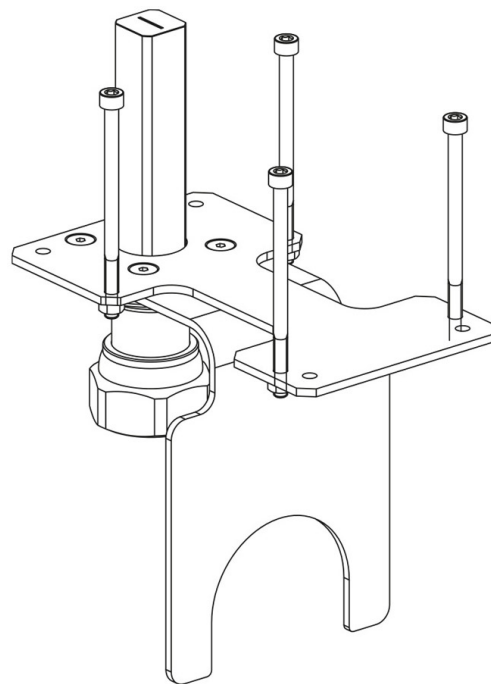

Product Code

9901/X76

Actuator Adapter

GO GREEN

STABILITÀ. NATURALITÀ. DECISIONE. DANT

POLYHEDRA

CLASSIC

Impiego

Gli adattatori flangiati sono realizzati da Castel per accoppiare gli attuatori ai rubinetti a sfera a 2 vie o a rubinetti a sfera a 3 vie manuali consentendo successivamente la conversione di un rubinetto manuale ad uno motorizzato.

Dettagli Prodotto

Confezione n° pz 1

Note dove espressamente riportate

vedere gli accoppiamenti indicati nella tabella SCHEMA ACCOPPIAMENTI