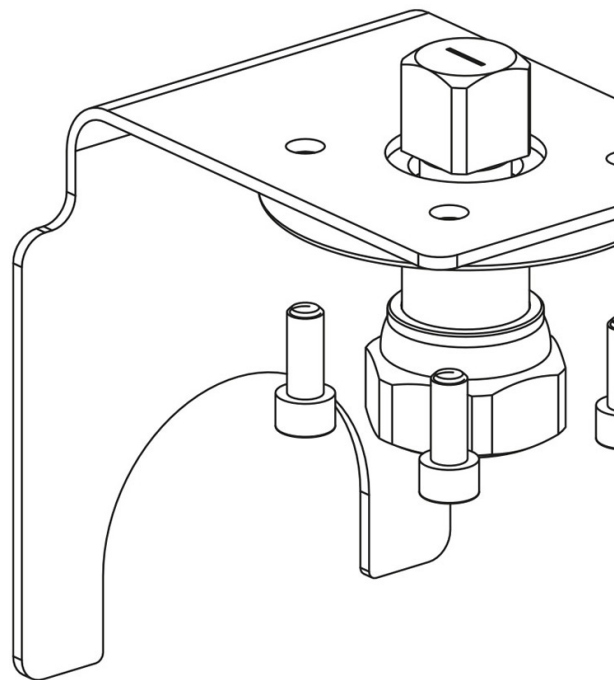

Product Code

9901/X72

Actuator Adapter

-

POLYHEDRA

CLASSIC

Impiego

Gli adattatori flangiati sono realizzati da Castel per accoppiare gli attuatori ai rubinetti a sfera a 2 vie o a rubinetti a sfera a 3 vie manuali consentendo successivamente la conversione di un rubinetto manuale ad uno motorizzato.

Dettagli Prodotto

Confezione n° pz 1

Note dove espressamente riportate

vedere gli accoppiamenti indicati nella tabella SCHEMA ACCOPPIAMENTI