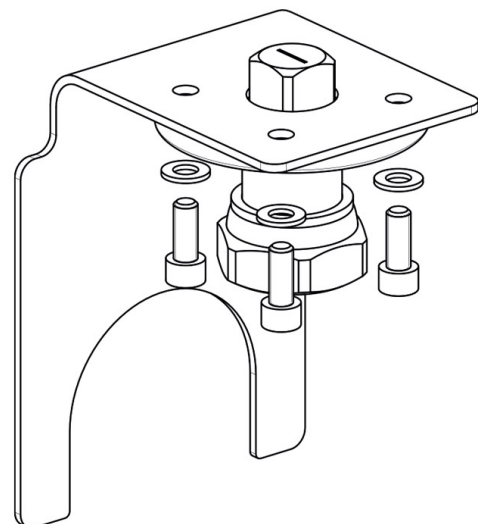

Product Code

**9901/X95**

Actuator Adapter

### Impiego

Gli adattatori flangiati sono realizzati da Castel per accoppiare gli attuatori ai rubinetti a sfera a 2 vie o a rubinetti a sfera a 3 vie manuali consentendo successivamente la conversione di un rubinetto manuale ad uno motorizzato.

### Dettagli Prodotto

Confezione n° pz 1