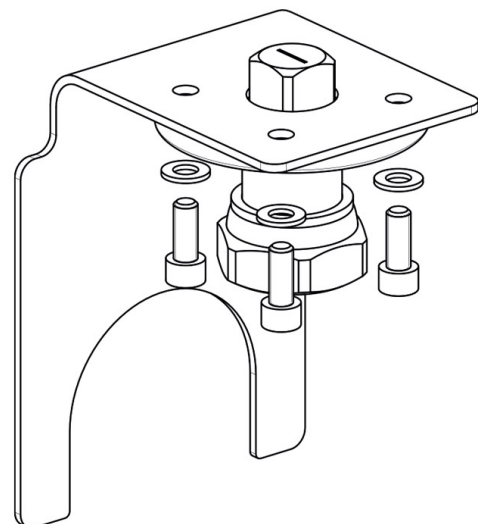

Product Code

9901/X95

Actuator Adapter

Impiego

Gli adattatori flangiati sono realizzati da Castel per accoppiare gli attuatori ai rubinetti a sfera a 2 vie o a rubinetti a sfera a 3 vie manuali consentendo successivamente la conversione di un rubinetto manuale ad uno motorizzato.

Dettagli Prodotto

Confezione n° pz 1

Note dove espressamente riportate

vedere gli accoppiamenti indicati nella tabella SCHEMA ACCOPPIAMENTI