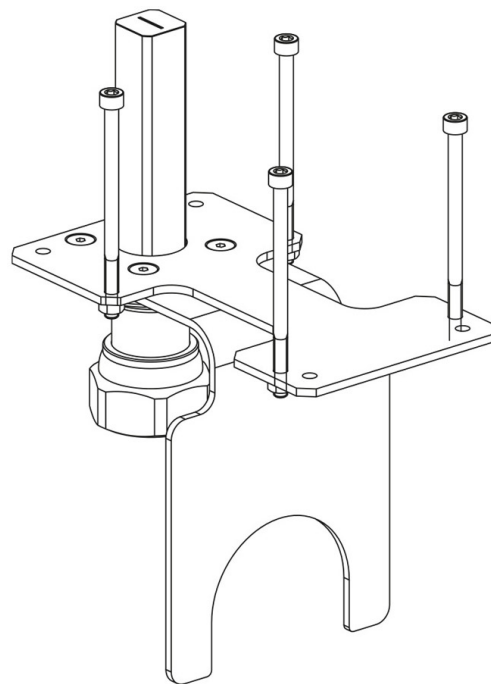

Product Code

9901/X76

Actuator Adapter

G GREEN

STAINLESS STEEL

P LYHEDRA

CLASSIC

Impiego

Gli adattatori flangiati sono realizzati da Castel per accoppiare gli attuatori ai rubinetti a sfera a 2 vie o a rubinetti a sfera a 3 vie manuali consentendo successivamente la conversione di un rubinetto manuale ad uno motorizzato.

Dettagli Prodotto

Confezione n° pz 1

Note dove espressamente riportate

vedere gli accoppiamenti indicati nella tabella SCHEMA ACCOPPIAMENTI