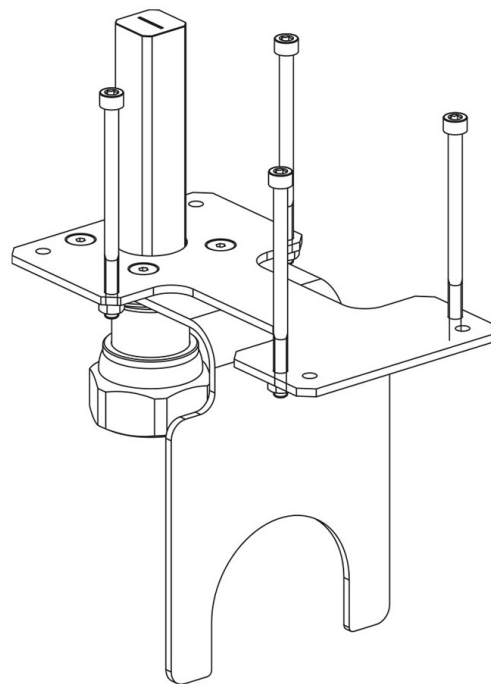

Product Code

9901/X76

Actuator Adapter

GO GREEN

STAI. MATIDAI DECEDECANT

POLYHEDRA

CLASSIC

Impiego

Gli adattatori flangiati sono realizzati da Castel per accoppiare gli attuatori ai rubinetti a sfera a 2 vie o a rubinetti a sfera a 3 vie manuali consentendo successivamente la conversione di un rubinetto manuale ad uno motorizzato.

Dettagli Prodotto

Confezione n° pz 1

Note dove espressamente riportate

vedere gli accoppiamenti indicati nella tabella SCHEMA ACCOPPIAMENTI