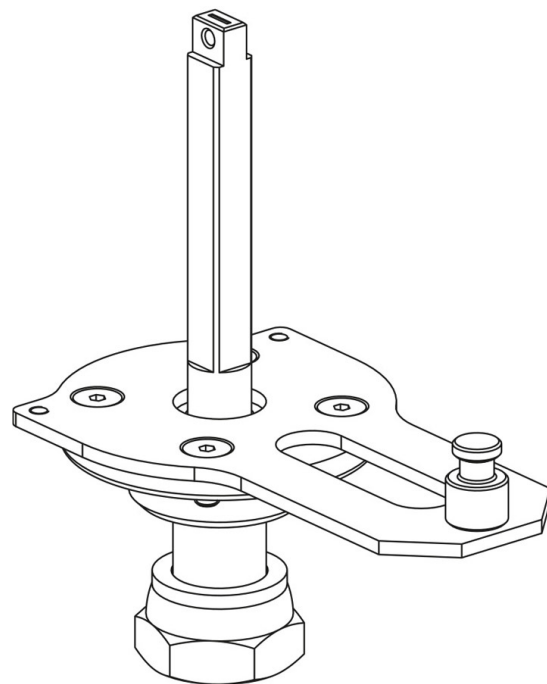

Product Code

**9901/X73**

Actuator Adapter

-

## Impiego

Gli adattatori flangiati sono realizzati da Castel per accoppiare gli attuatori ai rubinetti a sfera a 2 vie o a rubinetti a sfera a 3 vie manuali consentendo successivamente la conversione di un rubinetto manuale ad uno motorizzato.