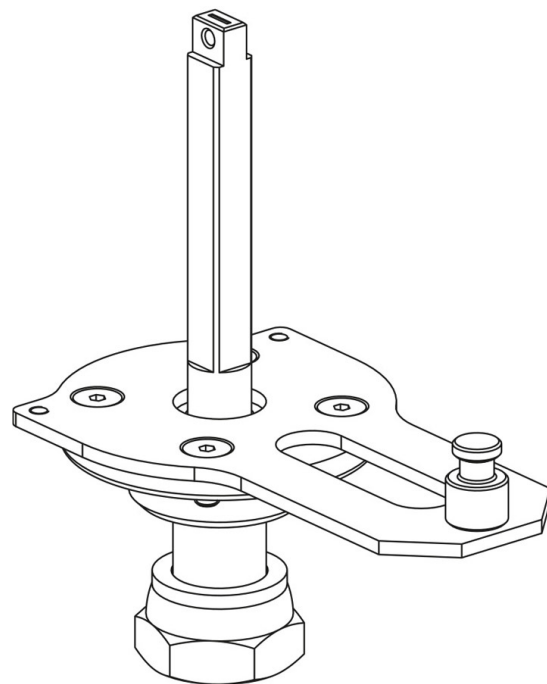

Product Code

9901/X73

Actuator Adapter

-

Impiego

Gli adattatori flangiati sono realizzati da Castel per accoppiare gli attuatori ai rubinetti a sfera a 2 vie o a rubinetti a sfera a 3 vie manuali consentendo successivamente la conversione di un rubinetto manuale ad uno motorizzato.

Dettagli Prodotto

Confezione n° pz 1

Note dove espressamente riportate

vedere gli accoppiamenti indicati nella tabella SCHEMA ACCOPPIAMENTI