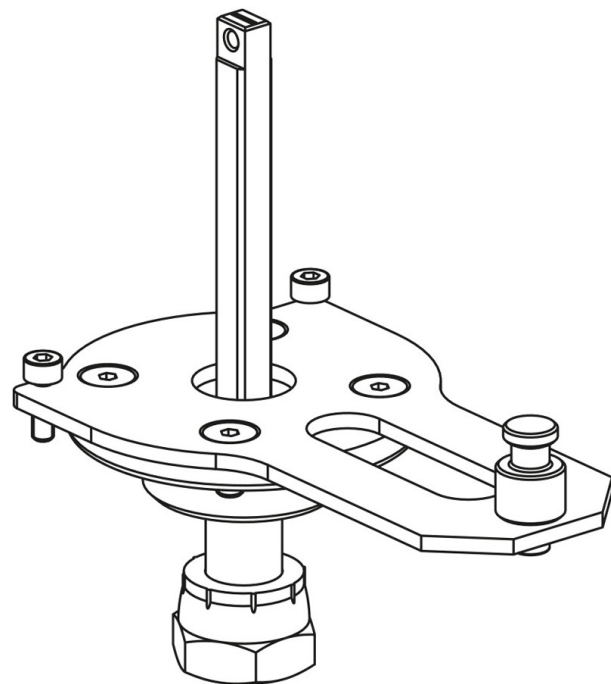

Product Code

**9901/X60**

Actuator Adapter

-

## Impiego

Gli adattatori flangiati sono realizzati da Castel per accoppiare gli attuatori ai rubinetti a sfera a 2 vie o a rubinetti a sfera a 3 vie manuali consentendo successivamente la conversione di un rubinetto manuale ad uno motorizzato.

## Dettagli Prodotto

Confezione n° pz 1