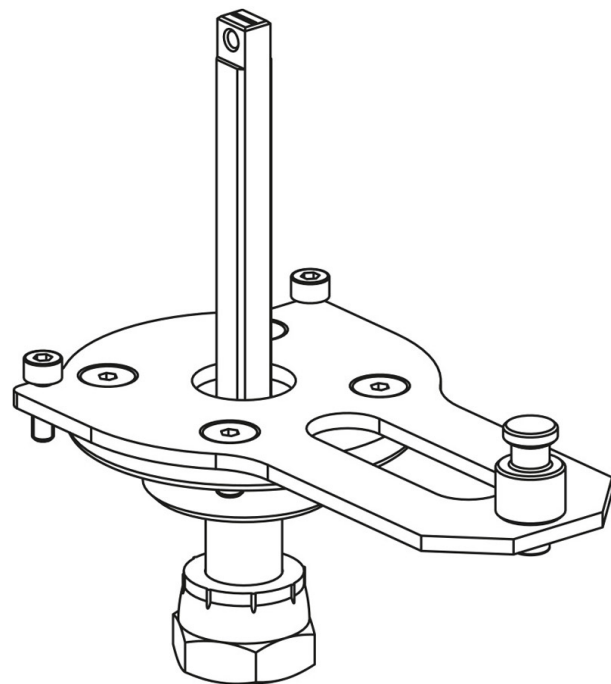

Product Code

9901/X60

Actuator Adapter

-

Impiego

Gli adattatori flangiati sono realizzati da Castel per accoppiare gli attuatori ai rubinetti a sfera a 2 vie o a rubinetti a sfera a 3 vie manuali consentendo successivamente la conversione di un rubinetto manuale ad uno motorizzato.

Dettagli Prodotto

Confezione n° pz 1

Note dove espressamente riportate

vedere gli accoppiamenti indicati nella tabella SCHEMA ACCOPPIAMENTI